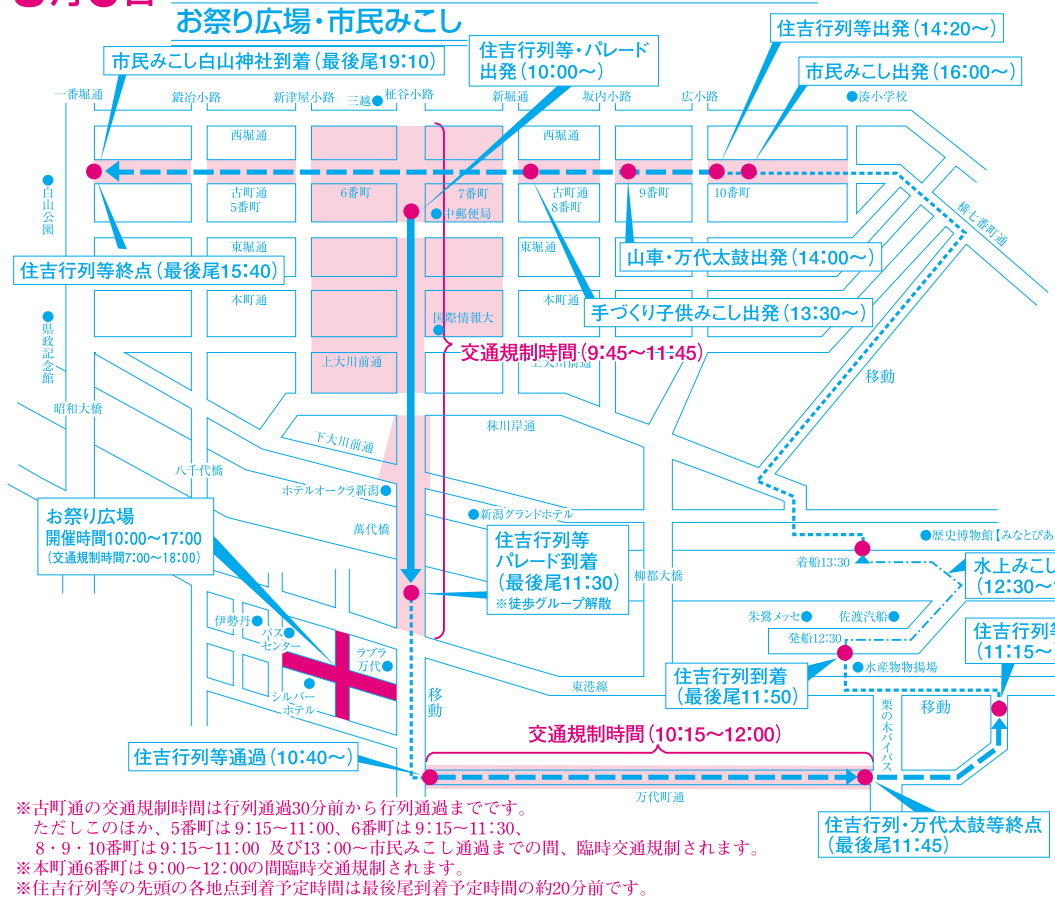

平成23年 新潟まつり 臨時交通規制図

8月5日(金)・6日(土)・7日(日)

新潟まつり実行委員会 [新潟市観光政策課 025-226-2608]

新潟東警察署
新潟中央警察署

8月7日 花火大会

規制時間 18時00分～21時30分

- ### ● お願い
- 楽しい新潟まつりにするため、次のことについてご協力願います。また、まつり当日は、状況に応じて交通規制時間等が変更されることがありますので、現場警備員等の指示に従ってください。
- ◎交通規制について
車両通行止区域においては、規制時間内は車両の出入りができなくなりますのでご注意ください。
 - ◎花火見物について
(1) 立入禁止区域、信濃川堤防上(バリケード設置区間)には入らないでください。
(2) 萬代橋、八千代橋上は混雑すると危険ですから、立ち止まらないでください。
(3) 車両通行止区域では、自転車の走行も禁止です。自転車は降りて通行してください。
 - ◎盗難予防について
(1) 人込みではスリ被害に十分注意してください。
(2) 盗難や暴力等の被害を受けたら、すぐ警察へ連絡(110番)してください。
 - ◎交通事故防止について
まつりにおいでの際、またお帰り際には、交通事故に十分注意してください。

- 雨天等の場合について
民謡流し・パレード等は中止となります。花火は1日順延となります。
- その他
まつり期間中の交通渋滞緩和のため自家用車はできるだけ御遠慮ください。なお、まつり行事のためバス路線が一部変更される場所がありますので新潟交通の各窓口へおたずねください。

8月5日 民謡流し

まつりによる規制時間 18時30分～21時30分
※〰〰のパーキングメーターは、午後3時に休止となります。

凡	例
	車両通行止区域
	既設一方通行
	パーキングメーター休止

8月6日 新潟キラキラパレード・住吉行列等・水上みこし渡御

8月7日 住吉行列等・お祭り広場

まつり期間中の交通渋滞緩和のため **マイカーの新潟駅周辺・新潟市中心部への乗入れ自粛** に御協力をお願いします **がんばろう!日本**