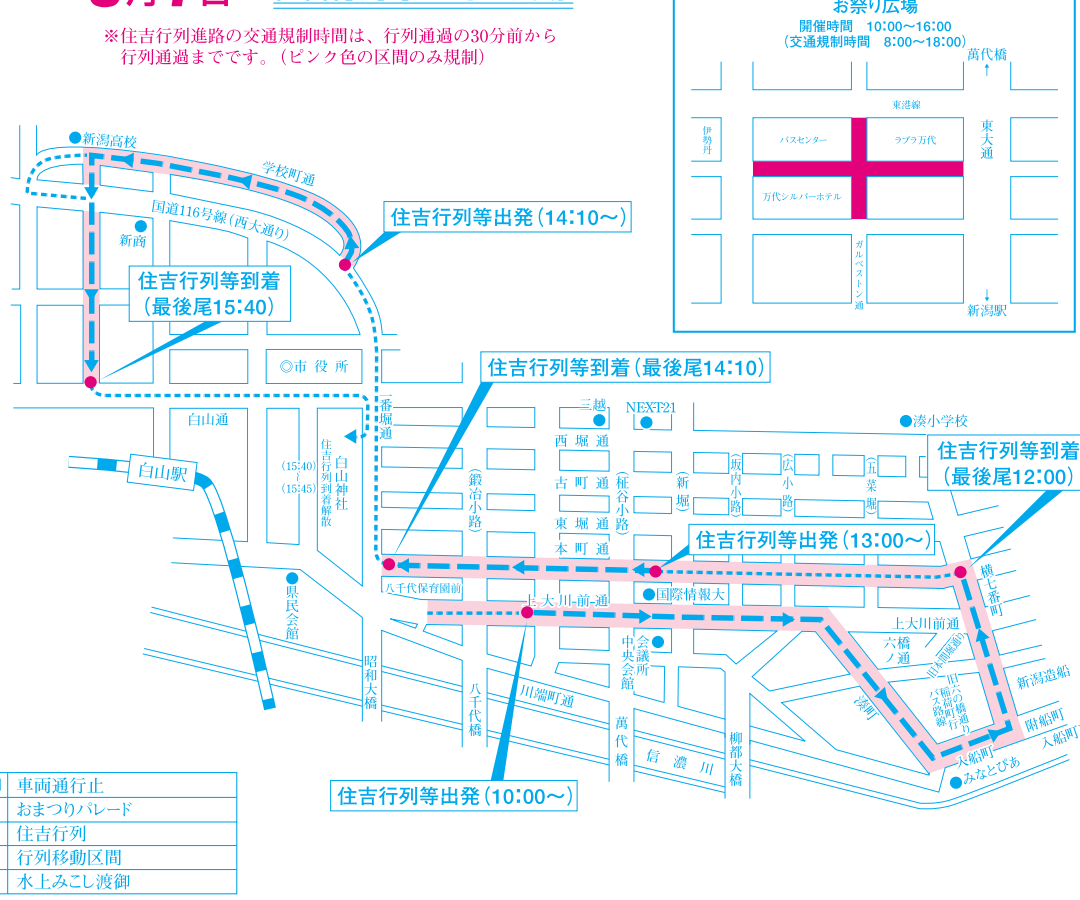

平成23年 新潟まつり 臨時交通規制図

8月5日(金)・6日(土)・7日(日)

新潟まつり実行委員会 [新潟市観光政策課 025-226-2608]

新潟東警察署
新潟中央警察署

8月7日 花火大会

規制時間 18時00分～21時30分

- ### ● お願い
- 楽しい新潟まつりにするため、次のことについてご協力願います。また、まつり当日は、状況に応じて交通規制時間等が変更されることがありますので、現場警備員等の指示に従ってください。
- ◎交通規制について
車両通行止区域においては、規制時間内は車両の出入りができなくなりますのでご注意ください。
 - ◎花火見物について
(1) 立入禁止区域、信濃川堤防上(バリケード設置区間)には入らないでください。
(2) 萬代橋、八千代橋上は混雑すると危険ですから、立ち止まらないでください。
(3) 車両通行止区域では、自転車の走行も禁止です。自転車は降りて通行してください。
 - ◎盗難予防について
(1) 人込みではスリ被害に十分注意してください。
(2) 盗難や暴力等の被害を受けたら、すぐ警察へ連絡(110番)してください。
 - ◎交通事故防止について
まつりにおいでの際、またお帰り際には、交通事故に十分注意してください。

- 雨天等の場合について
民謡流し・パレード等は中止となります。花火は1日順延となります。
- その他
まつり期間中の交通渋滞緩和のため自家用車はできるだけ御遠慮ください。なお、まつり行事のためバス路線が一部変更される場所がありますので新潟交通の各窓口へおたずねください。

8月5日 民謡流し

まつりによる規制時間 18時30分～21時30分
※〰〰のパーキングメーターは、午後3時に休止となります。

凡	例
	車両通行止区域
	既設一方通行
	パーキングメーター休止

8月6日 新潟キラキラパレード・住吉行列等・水上みこし渡御

8月7日 住吉行列等・お祭り広場

まつり期間中の交通渋滞緩和のため **マイカーの新潟駅周辺・新潟市中心部への乗入れ自粛** に御協力をお願いします **がんばろう!日本**