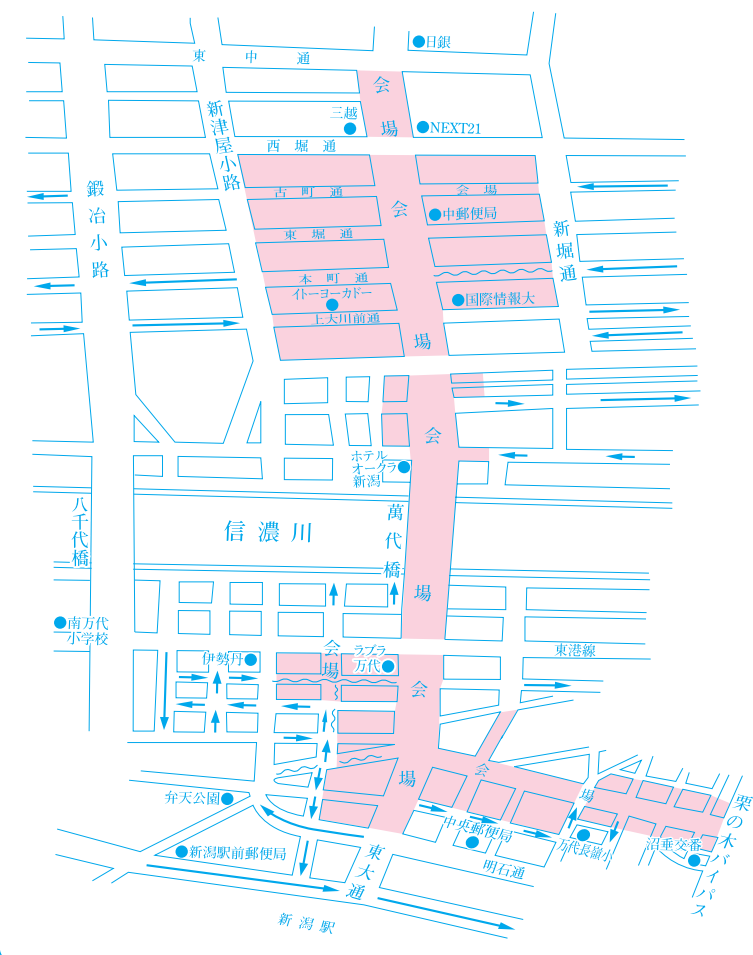

平成23年 新潟まつり 臨時交通規制図

8月5日(金)・6日(土)・7日(日)

新潟まつり実行委員会 [新潟市観光政策課 025-226-2608]

新潟東警察署
新潟中央警察署

8月7日 花火大会

規制時間 18時00分～21時30分

- ### ● お願い
- 楽しい新潟まつりにするため、次のことについてご協力願います。また、まつり当日は、状況に応じて交通規制時間等が変更されることがありますので、現場警備員等の指示に従ってください。
- ◎交通規制について
車両通行止区域においては、規制時間内は車両の出入りができなくなりますのでご注意ください。
 - ◎花火見物について
(1) 立入禁止区域、信濃川堤防上(バリケード設置区間)には入らないでください。
(2) 萬代橋、八千代橋上は混雑すると危険ですから、立ち止まらないでください。
(3) 車両通行止区域では、自転車の走行も禁止です。自転車は降りて通行してください。
 - ◎盗難予防について
(1) 人込みではスリ被害に十分注意してください。
(2) 盗難や暴力等の被害を受けたら、すぐ警察へ連絡(110番)してください。
 - ◎交通事故防止について
まつりにおいでの際、またお帰り際には、交通事故に十分注意してください。

- 雨天等の場合について
民謡流し・パレード等は中止となります。花火は1日順延となります。
- その他
まつり期間中の交通渋滞緩和のため自家用車はできるだけ御遠慮ください。なお、まつり行事のためバス路線が一部変更される場所がありますので新潟交通の各窓口へおたずねください。

8月5日 民謡流し

まつりによる規制時間 18時30分～21時30分
※〰〰のパーキングメーターは、午後3時に休止となります。

凡	例
	車両通行止区域
	既設一方通行
	パーキングメーター休止

8月6日 新潟キラキラパレード・住吉行列等・水上みこし渡御

8月7日 住吉行列等・お祭り広場

まつり期間中の交通渋滞緩和のため **マイカーの新潟駅周辺・新潟市中心部への乗入れ自粛** に御協力をお願いします **がんばろう!日本**