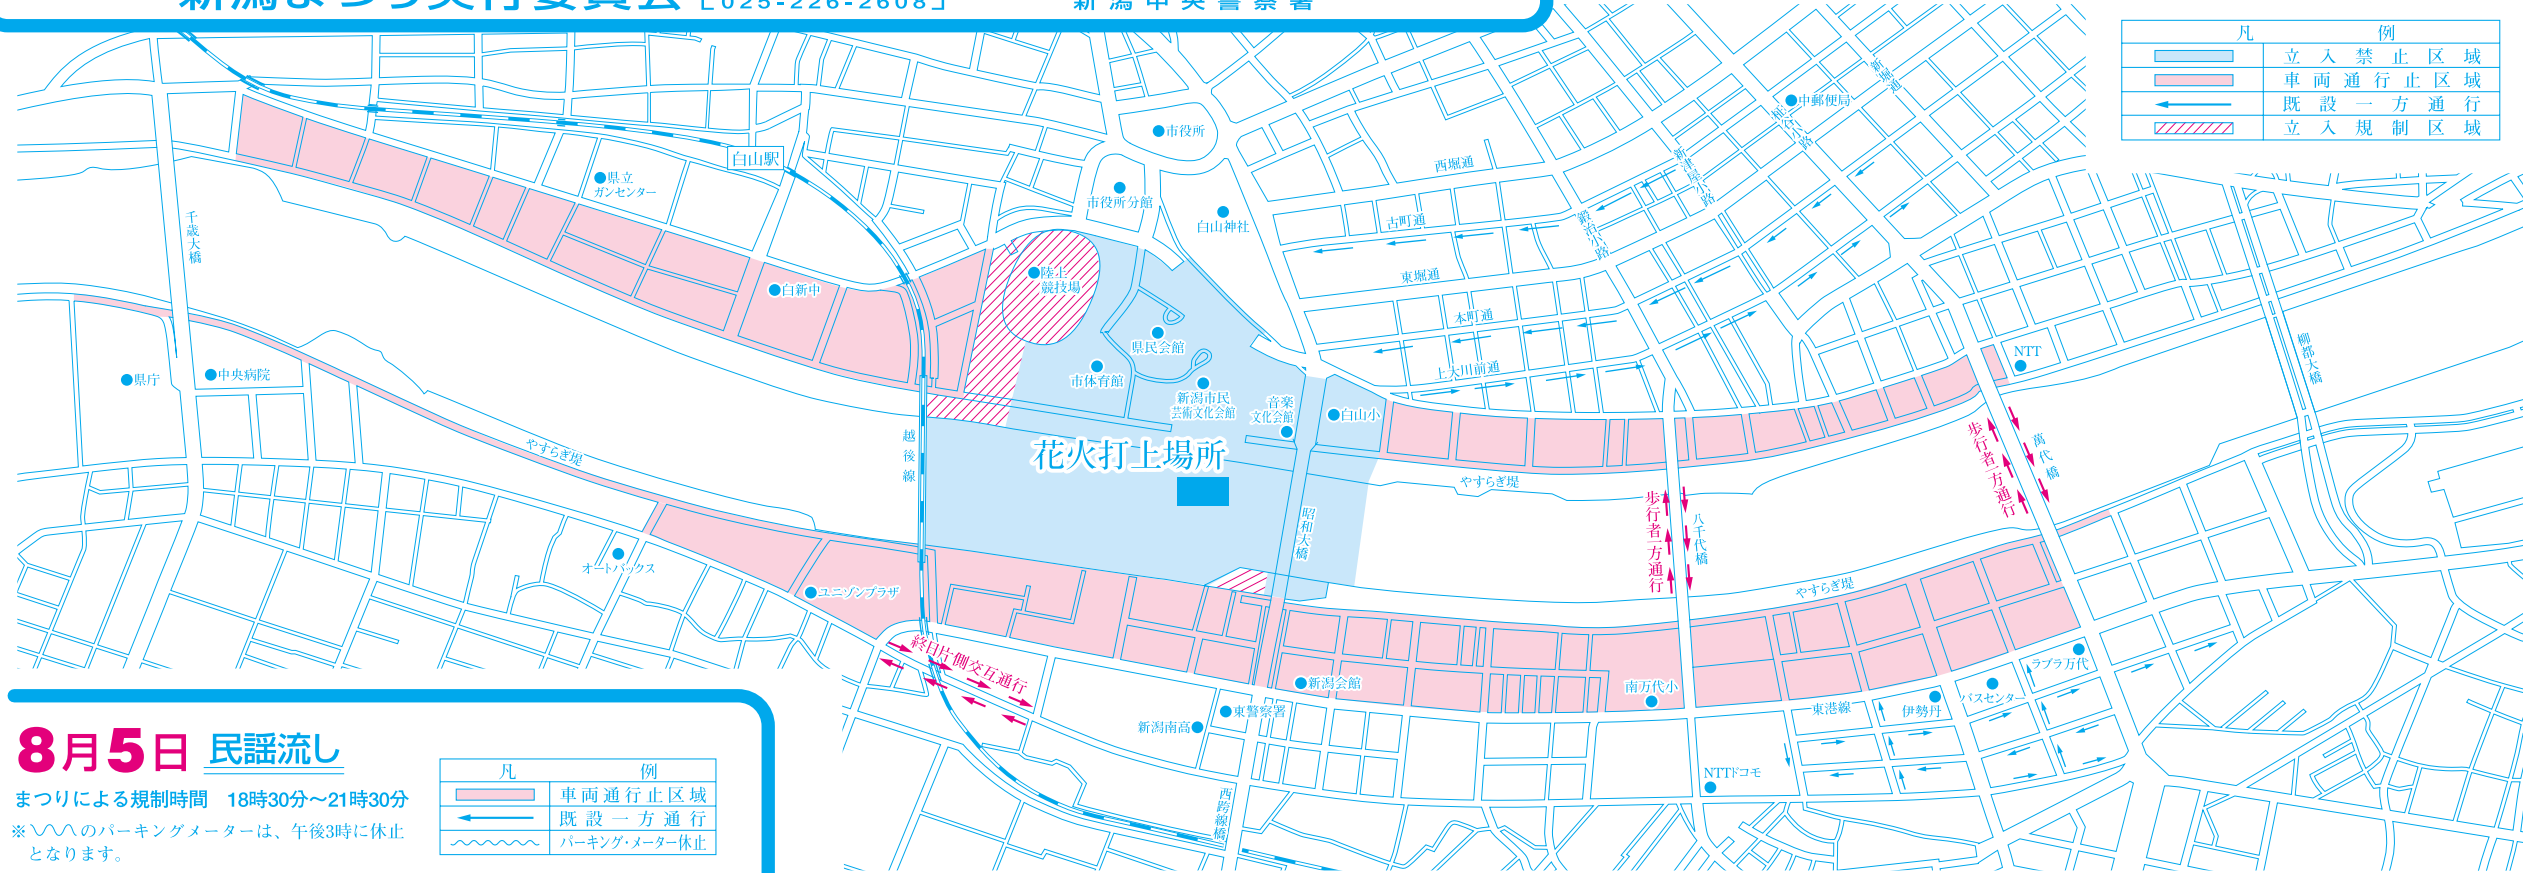

平成23年 新潟まつり 臨時交通規制図

8月5日(金)・6日(土)・7日(日)

新潟まつり実行委員会 [新潟市観光政策課 025-226-2608]

新潟東警察署
新潟中央警察署

8月7日 花火大会

規制時間 18時00分～21時30分

- ### ● お願い
- 楽しい新潟まつりにするため、次のことについてご協力願います。また、まつり当日は、状況に応じて交通規制時間等が変更されることがありますので、現場警備員等の指示に従ってください。
- ◎交通規制について
車両通行止区域においては、規制時間内は車両の出入りができなくなりますのでご注意ください。
 - ◎花火見物について
(1) 立入禁止区域、信濃川堤防上(バリケード設置区間)には入らないでください。
(2) 萬代橋、八千代橋上は混雑すると危険ですから、立ち止まらないでください。
(3) 車両通行止区域では、自転車の走行も禁止です。自転車は降りて通行してください。
 - ◎盗難予防について
(1) 人込みではスリ被害に十分注意してください。
(2) 盗難や暴力等の被害を受けたら、すぐ警察へ連絡(110番)してください。
 - ◎交通事故防止について
まつりにおいでの際、またお帰り際には、交通事故に十分注意してください。

- 雨天等の場合について
民謡流し・パレード等は中止となります。花火は1日順延となります。
- その他
まつり期間中の交通渋滞緩和のため自家用車はできるだけ御遠慮ください。なお、まつり行事のためバス路線が一部変更される場所がありますので新潟交通の各窓口へおたずねください。

8月5日 民謡流し

まつりによる規制時間 18時30分～21時30分
※〰〰のパーキングメーターは、午後3時に休止となります。

凡	例
	車両通行止区域
	既設一方通行
	パーキングメーター休止

8月6日 新潟キラキラパレード・住吉行列等・水上みこし渡御

8月7日 住吉行列等・お祭り広場

まつり期間中の交通渋滞緩和のため **マイカーの新潟駅周辺・新潟市中心部への乗入れ自粛** に御協力をお願いします **がんばろう!日本**